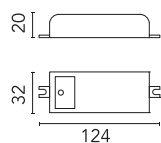

Elettriche

Emergenza Senza

Fisiche

Colore Bianco

| |
|----|
| IP |
| 20 |