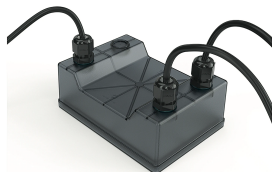

Power supply 120/270Vac / 24Vdc.35W Dimmable 1-10V PWM control. IP67

■ F990B02A000 - Nero

Alimentatore 120/270Vac / 24Vdc.35W Dimmable 1-10V PWM control. IP67.

Elettriche

Emergenza Senza

Fisiche

Colore Nero