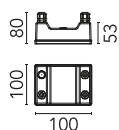

Power supply 120/270Vac / 24Vdc.35W Dimmable 1-10V PWM control. IP67

■ F990B02A000 - Nero

Alimentatore 120/270Vac / 24Vdc.35W Dimmable 1-10V PWM control. IP67.

Elettriche

Emergenza Senza

Fisiche

Colore Nero