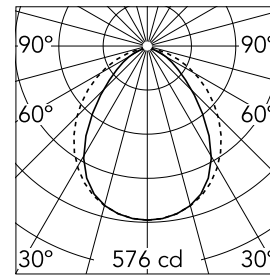

### Ottica

<b>Tipo di illuminazione</b>	Diretta
<b>Tipo di LED</b>	Power LED
<b>Light distribution</b>	Simmetrica
<b>Tipo di ottica</b>	Luce diffusa
<b>Angolo del fascio (°)</b>	90
<b>Beam angle C90-270 (°)</b>	90

<b>Beam Angle:</b>	80°		
<b>h(m)</b>	<b>E(lx)</b>	<b>D(m)</b>	
1	576	1.67	
2	144	3.34	
3	64	5.00	
4	36	6.67	
5	23	8.34	

Luminous flux luminaire  
1240 lm

### Fisiche

<b>Colore</b>	Antracite
<b>Orientamento</b>	orientabile
<b>Peso (kg)</b>	4.31
<b>Lunghezza (mm)</b>	1200