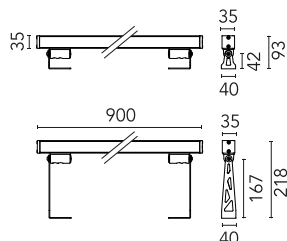

Elettriche

Frequenza (Hz)	50-60	Emergenza	Senza
Voltaggio (V)	24	Classe di isolamento	III
Dimmabile	Yes		
Driver	Remoto		
Tipo di driver	DALI PWM, 1-10 PWM		

Fisiche

Colore	Bianco
Orientamento	orientabile
Peso (kg)	2.32
Lunghezza (mm)	900

Note

Si raccomanda l'uso di un sistema di connessione con un grado di protezione maggiore o uguale al grado di protezione dell'apparecchio.
Durante il montaggio e la manutenzione degli apparecchi bisogna prestare particolare attenzione a non danneggiare la verniciatura a polvere.
Un danno combinato all'azione dell'acqua potrebbe provocarne la corrosione.
I prodotti chimici danneggiano la protezione anticorrosione.
Gli apparecchi a LED, possono evidenziare guasti riconducibili a sollecitazioni di natura elettrica che interessano i relativi isolamenti con innesco di scariche elettriche distruttive.
Queste sollecitazioni possono derivare da:
• sovratensioni provenienti dalla rete elettrica di alimentazione dell'impianto/apparecchi.
• sovratensioni di origine elettrostatica (ESD) provenienti dall'ambiente.
Consigliamo l'installazione di un dispositivo di protezione dalle sovratensioni sull'impianto elettrico che attenua l'intensità di alcuni di questi fenomeni proteggendo gli apparecchi da danni irreversibili. La scelta del dispositivo più idoneo va tarata in base alle caratteristiche dell'impianto.