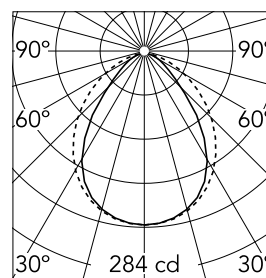

### Ottica

<b>Tipo di illuminazione</b>	Diretta
<b>Tipo di LED</b>	Power LED
<b>Light distribution</b>	Simmetrica
<b>Tipo di ottica</b>	Luce diffusa
<b>Angolo del fascio (°)</b>	90
<b>Beam angle C90-270 (°)</b>	90

<b>Beam Angle:</b>	78°		
<b>h(m)</b>	<b>E(lx)</b>	<b>D(m)</b>	
1	284	1.62	
2	71	3.23	
3	32	4.85	
4	18	6.46	
5	11	8.08	

Luminous flux luminaire  
571 lm

### Fisiche

<b>Colore</b>	Bianco
<b>Orientamento</b>	orientabile
<b>Peso (kg)</b>	2.32
<b>Lunghezza (mm)</b>	900