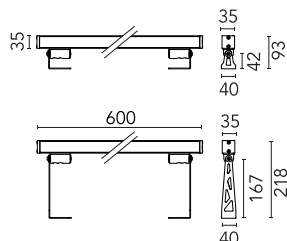

Elettriche

Frequenza (Hz)	50-60	Emergenza	Senza
Voltaggio (V)	24	Classe di isolamento	III
Dimmiabile	Yes		
Driver	Remoto		
Tipo di driver	DALI PWM, 1-10 PWM		

Fisiche

Colore	Bianco
Orientamento	orientabile
Peso (kg)	1.65
Lunghezza (mm)	600

Note

Si raccomanda l'uso di un sistema di connessione con un grado di protezione maggiore o uguale al grado di protezione dell'apparecchio.
Durante il montaggio e la manutenzione degli apparecchi bisogna prestare particolare attenzione a non danneggiare la verniciatura a polvere.
Un danno combinato all'azione dell'acqua potrebbe provocarne la corrosione.
I prodotti chimici danneggiano la protezione anticorrosione.
Gli apparecchi a LED, possono evidenziare guasti riconducibili a sollecitazioni di natura elettrica che interessano i relativi isolamenti con innesco di scariche elettriche distruttive.
Queste sollecitazioni possono derivare da:
• sovratensioni provenienti dalla rete elettrica di alimentazione dell'impianto/apparecchi.
• sovratensioni di origine elettrostatica (ESD) provenienti dall'ambiente.
Consigliamo l'installazione di un dispositivo di protezione dalle sovratensioni sull'impianto elettrico che attenua l'intensità di alcuni di questi fenomeni proteggendo gli apparecchi da danni irreversibili. La scelta del dispositivo più idoneo va tarata in base alle caratteristiche dell'impianto.