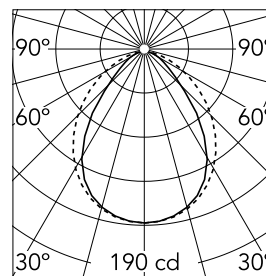

Specifiche principali

Categoria lampada	LED	Supporti Ambiente	soffitto e parete per esterni
Potenza (W)	9		
CCT (K)	2700K		
CRI	80		
Lumen netti (lm)	381		

Ottica

Tipo di illuminazione	Diretta
Tipo di LED	Power LED
Light distribution	Simmetrica
Tipo di ottica	Luce diffusa
Angolo del fascio (°)	90
Beam angle C90-270 (°)	90