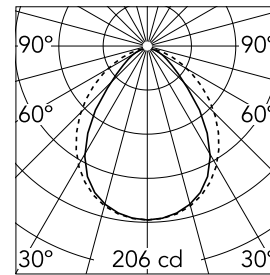

### Ottica

<b>Tipo di illuminazione</b>	Diretta
<b>Tipo di LED</b>	Power LED
<b>Light distribution</b>	Simmetrica
<b>Tipo di ottica</b>	Luce diffusa
<b>Angolo del fascio (°)</b>	90
<b>Beam angle C90-270 (°)</b>	90

### Fisiche

<b>Colore</b>	Deep Brown
<b>Orientamento</b>	orientabile
<b>Peso (kg)</b>	1.65
<b>Lunghezza (mm)</b>	600