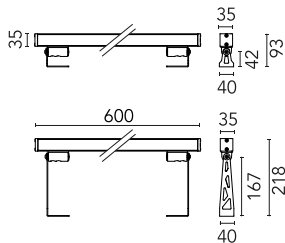

Elettriche

Frequenza (Hz)	50-60	Emergenza	Senza
Voltaggio (V)	24	Classe di isolamento	III
Dimmabile	Yes		
Driver	Remoto		
Tipo di driver	DALI PWM, 1-10 PWM		

Fisiche

Colore	Deep Brown
Orientamento	orientabile
Peso (kg)	1.65
Lunghezza (mm)	600

Note

Si raccomanda l'uso di un sistema di connessione con un grado di protezione maggiore o uguale al grado di protezione dell'apparecchio.
Durante il montaggio e la manutenzione degli apparecchi bisogna prestare particolare attenzione a non danneggiare la verniciatura a polvere.
Un danno combinato all'azione dell'acqua potrebbe provocarne la corrosione.
I prodotti chimici danneggiano la protezione anticorrosione.
Gli apparecchi a LED, possono evidenziare guasti riconducibili a sollecitazioni di natura elettrica che interessano i relativi isolamenti con innesco di scariche elettriche distruttive.
Queste sollecitazioni possono derivare da:
• sovratensioni provenienti dalla rete elettrica di alimentazione dell'impianto/apparecchi.
• sovratensioni di origine elettrostatica (ESD) provenienti dall'ambiente.
Consigliamo l'installazione di un dispositivo di protezione dalle sovratensioni sull'impianto elettrico che attenua l'intensità di alcuni di questi fenomeni proteggendo gli apparecchi da danni irreversibili. La scelta del dispositivo più idoneo va tarata in base alle caratteristiche dell'impianto.