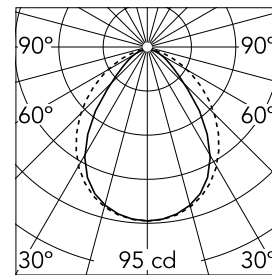

### Ottica

<b>Tipo di illuminazione</b>	Diretta
<b>Tipo di LED</b>	Power LED
<b>Light distribution</b>	Simmetrica
<b>Tipo di ottica</b>	Luce diffusa
<b>Angolo del fascio (°)</b>	90
<b>Beam angle C90-270 (°)</b>	90

<b>Beam Angle:</b>	78°		
<b>h(m)</b>	<b>E(lx)</b>	<b>D(m)</b>	
1	95	1.62	
2	24	3.23	
3	11	4.85	
4	6	6.46	
5	4	8.08	

Luminous flux luminaire  
190 lm

### Fisiche

<b>Colore</b>	Deep Brown
<b>Orientamento</b>	orientabile
<b>Peso (kg)</b>	0.8
<b>Lunghezza (mm)</b>	300