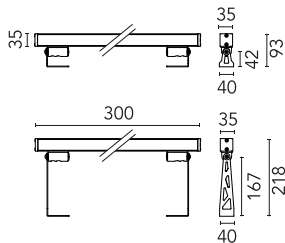

Elettriche

Frequenza (Hz)	50-60	Emergenza	Senza
Voltaggio (V)	24	Classe di isolamento	III
Dimmabile	Yes		
Driver	Remoto		
Tipo di driver	DALI PWM, 1-10 PWM		

Fisiche

Colore	Deep Brown
Orientamento	orientabile
Peso (kg)	0.8
Lunghezza (mm)	300

Note

Si raccomanda l'uso di un sistema di connessione con un grado di protezione maggiore o uguale al grado di protezione dell'apparecchio.
Durante il montaggio e la manutenzione degli apparecchi bisogna prestare particolare attenzione a non danneggiare la verniciatura a polvere.
Un danno combinato all'azione dell'acqua potrebbe provocarne la corrosione.
I prodotti chimici danneggiano la protezione anticorrosione.
Gli apparecchi a LED, possono evidenziare guasti riconducibili a sollecitazioni di natura elettrica che interessano i relativi isolamenti con innesco di scariche elettriche distruttive.
Queste sollecitazioni possono derivare da:

- sovratensioni provenienti dalla rete elettrica di alimentazione dell'impianto/apparecchi.
- sovratensioni di origine elettrostatica (ESD) provenienti dall'ambiente.

Consigliamo l'installazione di un dispositivo di protezione dalle sovratensioni sull'impianto elettrico che attenua l'intensità di alcuni di questi fenomeni proteggendo gli apparecchi da danni irreversibili. La scelta del dispositivo più idoneo va tarata in base alle caratteristiche dell'impianto.