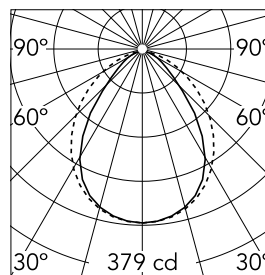

### Ottica

<b>Tipo di illuminazione</b>	Diretta
<b>Tipo di LED</b>	Power LED
<b>Light distribution</b>	Simmetrica
<b>Tipo di ottica</b>	Luce diffusa
<b>Angolo del fascio (°)</b>	90
<b>Beam angle C90-270 (°)</b>	90

<b>Beam Angle:</b>	78°		
<b>h(m)</b>	<b>E(lx)</b>	<b>D(m)</b>	
1	379	1.62	
2	95	3.23	
3	42	4.85	
4	24	6.46	
5	15	8.08	

Luminous flux luminaire  
761 lm

### Fisiche

<b>Colore</b>	Deep Brown
<b>Orientamento</b>	orientabile
<b>Peso (kg)</b>	2.9
<b>Lunghezza (mm)</b>	1200