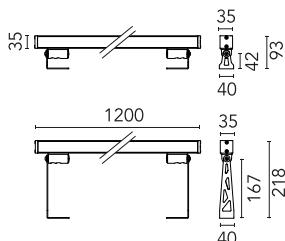

Elettriche

Frequenza (Hz)	50-60	Emergenza	Senza
Voltaggio (V)	24	Classe di isolamento	III
Dimmabile	Yes		
Driver	Remoto		
Tipo di driver	DALI PWM, 1-10 PWM		

Fisiche

Colore	Deep Brown
Orientamento	orientabile
Peso (kg)	2.9
Lunghezza (mm)	1200

Note

Si raccomanda l'uso di un sistema di connessione con un grado di protezione maggiore o uguale al grado di protezione dell'apparecchio.
Durante il montaggio e la manutenzione degli apparecchi bisogna prestare particolare attenzione a non danneggiare la verniciatura a polvere.
Un danno combinato all'azione dell'acqua potrebbe provocarne la corrosione.
I prodotti chimici danneggiano la protezione anticorrosione.
Gli apparecchi a LED, possono evidenziare guasti riconducibili a sollecitazioni di natura elettrica che interessano i relativi isolamenti con innesco di scariche elettriche distruttive.
Queste sollecitazioni possono derivare da:
• sovratensioni provenienti dalla rete elettrica di alimentazione dell'impianto/apparecchi.
• sovratensioni di origine elettrostatica (ESD) provenienti dall'ambiente.
Consigliamo l'installazione di un dispositivo di protezione dalle sovratensioni sull'impianto elettrico che attenua l'intensità di alcuni di questi fenomeni proteggendo gli apparecchi da danni irreversibili. La scelta del dispositivo più idoneo va tarata in base alle caratteristiche dell'impianto.