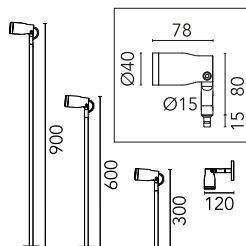

Elettriche

Frequenza (Hz)	50-60	Emergenza	Senza
Voltaggio (V)	24	Classe di isolamento	III
Dimmabile	Yes		
Driver	remoto escluso		
Tipo di driver	DALI PWM, 1-10 PWM		

Fisiche

Colore	Nero
Orientamento	orientabile
Peso (kg)	0.30
Rotazione (°)	359

Note

Durante il montaggio e la manutenzione degli apparecchi bisogna prestare particolare attenzione a non danneggiare la verniciatura a polvere.

Un danno combinato all'azione dell'acqua potrebbe provocarne la corrosione.

I prodotti chimici danneggiano la protezione anticorrosione.

Gli apparecchi a LED, possono evidenziare guasti riconducibili a sollecitazioni di natura elettrica che interessano i relativi isolamenti con innesco di scariche elettriche distruttive.

Queste sollecitazioni possono derivare da:

- sovratensioni provenienti dalla rete elettrica di alimentazione dell'impianto/apparecchi.
- sovratensioni di origine elettrostatica (ESD) provenienti dall'ambiente.

Consigliamo l'installazione di un dispositivo di protezione dalle sovratensioni sull'impianto elettrico che attenua l'intensità di alcuni di questi fenomeni proteggendo gli apparecchi da danni irreversibili. La scelta del dispositivo più idoneo va tarata in base alle caratteristiche dell'impianto.