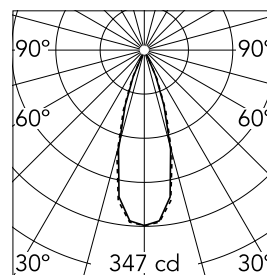

### Ottica

<b>Tipo di illuminazione</b>	Diretta
<b>Tipo di LED</b>	Power LED
<b>Light distribution</b>	Simmetrica
<b>Tipo di ottica</b>	Medium
<b>Angolo del fascio (°)</b>	34
<b>Beam angle C90-270 (°)</b>	34