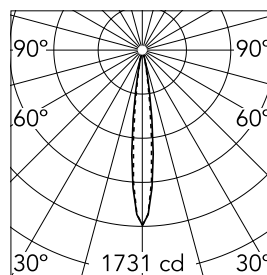

Ottica

Tipo di illuminazione	Diretta
Tipo di LED	Power LED
Light distribution	Simmetrica
Tipo di ottica	Spot
Angolo del fascio (°)	12
Beam angle C90-270 (°)	12

Beam Angle: 14°

h(m) E(lx) D(m)

1	1731	0.24
2	433	0.48
3	192	0.72
4	108	0.97
5	69	1.21