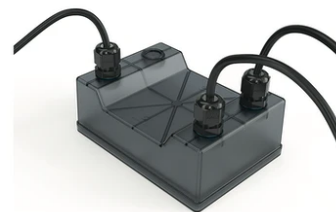

Power supply 24Vdc 70W / 220-240V
IP67 Class II selv. Non Dimmable
RF25749

Power supply 120/270Vac / 24Vdc.70W
Dimmable DALI PWM control. IP67
F990B05A000