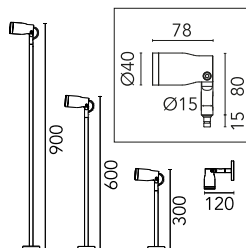

Elettriche

Frequenza (Hz)	50-60	Emergenza	Senza
Voltaggio (V)	24	Classe di isolamento	III
Dimmabile	Yes		
Driver	remoto escluso		
Tipo di driver	DALI PWM, 1-10 PWM		

Fisiche

Colore	Antracite
Orientamento	orientabile
Peso (kg)	0.30
Rotazione (°)	359

Note

Durante il montaggio e la manutenzione degli apparecchi bisogna prestare particolare attenzione a non danneggiare la verniciatura a polvere.

Un danno combinato all'azione dell'acqua potrebbe provocarne la corrosione.

I prodotti chimici danneggiano la protezione anticorrosione.

Gli apparecchi a LED, possono evidenziare guasti riconducibili a sollecitazioni di natura elettrica che interessano i relativi isolamenti con innesco di scariche elettriche distruttive.

Queste sollecitazioni possono derivare da:

- sovratensioni provenienti dalla rete elettrica di alimentazione dell'impianto/apparecchi.
- sovratensioni di origine elettrostatica (ESD) provenienti dall'ambiente.

Consigliamo l'installazione di un dispositivo di protezione dalle sovratensioni sull'impianto elettrico che attenua l'intensità di alcuni di questi fenomeni proteggendo gli apparecchi da danni irreversibili. La scelta del dispositivo più idoneo va tarata in base alle caratteristiche dell'impianto.