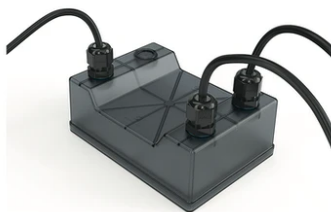

Power supply 24V 8W / 110-240V IP20
Class II selv._Non Dimmable
RF25754