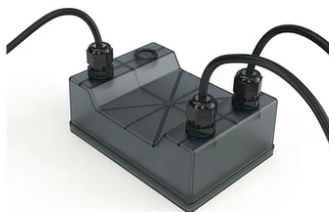

Testa orientabile a 20° per l'installazione su paletti a terra.

I paletti devono essere ordinati come accessori separati. Alimentazione elettrica 24V da ordinare separatamente.

Ogni testa è dotata di un segmento di cavo in uscita da 2000 mm e kit di cablaggio.

Pole with base H 600 mm Deep Brown
F004Z020018

Pole with base H 300 mm Deep Brown
F004Z010018

1-10V PWM control interface 24Vdc
120W. IP67. Power supply not included.
F990B00A000

Power supply 24V 8W / 110-240V IP20
Class II selv._Non Dimmable
RF25754