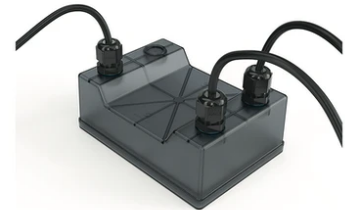

1-10V PWM control interface 24Vdc
120W. IP67. Power supply not included.
F990B00A000