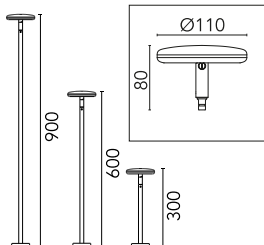

Note

Durante il montaggio e la manutenzione degli apparecchi bisogna prestare particolare attenzione a non danneggiare la verniciatura a polvere.

Un danno combinato all'azione dell'acqua potrebbe provocarne la corrosione.

I prodotti chimici danneggiano la protezione anticorrosione.

Gli apparecchi a LED, possono evidenziare guasti riconducibili a sollecitazioni di natura elettrica che interessano i relativi isolamenti con innesco di scariche elettriche distruttive.

Queste sollecitazioni possono derivare da:

- sovratensioni provenienti dalla rete elettrica di alimentazione dell'impianto/apparecchi.
- sovratensioni di origine elettrostatica (ESD) provenienti dall'ambiente.

Consigliamo l'installazione di un dispositivo di protezione dalle sovratensioni sull'impianto elettrico che attenua l'intensità di alcuni di questi fenomeni proteggendo gli apparecchi da danni irreversibili. La scelta del dispositivo più idoneo va tarata in base alle caratteristiche dell'impianto.