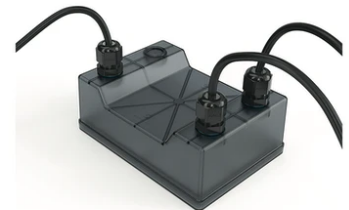

DALI PWM control interface 24Vdc
120W. IP67. Power supply not included
F990B01A000