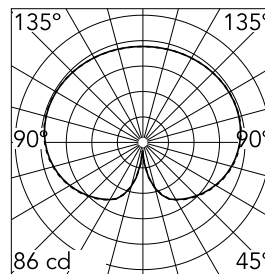

Specifiche principali

Categoria lampada	LED retrofit
Supporti	pavimento
Ambiente	per esterni

Ottica

Tipo di illuminazione	Diretta
Light distribution	Simmetrica
Tipo di ottica	Luce diffusa

Beam Angle:	0°	
h(m)	E(lx)	D(m)
1	86	
2	21	
3	10	
4	5	
5	0	

Colore	Burgundy Red/Lava Nera
Orientamento	fissa
Peso (kg)	10

Note

Sorgente luminosa esclusa: max 15W - E27