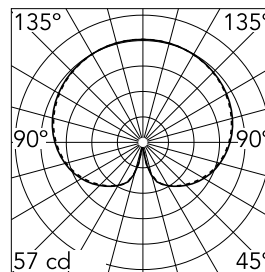

### Ottica

<b>Tipo di illuminazione</b>	Diretta
<b>Light distribution</b>	Simmetrica
<b>Tipo di ottica</b>	Luce diffusa

Beam Angle:	0°	
h(m)	E(lx)	D(m)
1	57	
2	14	
3	6	
4	4	
5	0	

Luminous flux luminaire  
700 lm