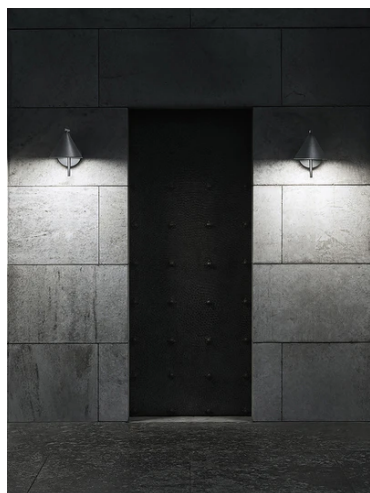

Specifiche principali

Numero di teste	1	Lumen netti (lm)	703
Categoria lampada	LED	Supporti	soffitto e parete
Potenza (W)	11		
CCT (K)	4000K		
CRI	80		

Ottica

Tipo di illuminazione	Diretta
Tipo di LED	LED array
Light distribution	Simmetrica
Tipo di ottica	Luce diffusa
Angolo del fascio (°)	112
Beam angle C90-270 (°)	112