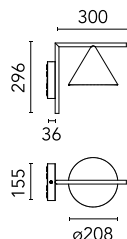

Captain Flint Outdoor W1 Dimmable DALI

■ F011W40D030 - Nero

Apparecchio di illuminazione da parete a luce diffusa con testa fissa.

Rosone, telaio e cono in acciaio inox 316L spazzolato, verniciato o finitura ottone spazzolato; le parti strutturali vengono trattate con procedimento di conversione chimica al fine di ottenere una efficiente resistenza agli agenti atmosferici. Diffusore in policarbonato opalino anti-UV fotoinciso stampato ad iniezione. Sorgente luminosa a LED inclusa.

Alimentazione elettrica 220-240V dimmerabile DALI integrata.

La connessione viene eseguita in modo rapido all'interno del rosone con giunto elettrico plug&play e connettore IP68 in dotazione. Staffa di fissaggio inclusa.

Versione 110V a richiesta.

Specifiche principali

Numero di teste	1	Lumen netti (lm)	703
Categoria lampada	LED	Supporti	soffitto e parete
Potenza (W)	11		
CCT (K)	4000K		
CRI	80		

Ottica

Tipo di illuminazione	Diretta
Tipo di LED	LED array
Light distribution	Simmetrica
Tipo di ottica	Luce diffusa
Angolo del fascio (°)	112
Beam angle C90-270 (°)	112

Beam Angle:	112°		
	h(m)	E(lx)	D(m)
1	249	2.95	
2	62	5.91	
3	28	8.86	
4	16	11.81	
5	10	14.76	

Luminous flux luminaire
703 lm

Elettriche

Frequenza (Hz)	50-60	Emergenza	Senza
Voltaggio (V)	220-240	Classe di isolamento	I
Dimmabile	Yes		
Driver	integrato		
Tipo di driver	Elettronico dimmabile DALI		

Fisiche

Colore	Nero
Orientamento	fissa
Peso (kg)	2.1
Diametro dello spot (mm)	208
Lunghezza (mm)	336

Note

Versione 110V a richiesta.