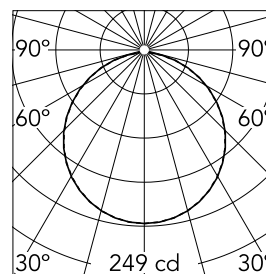

### Ottica

Tipo di illuminazione	Diretta
Tipo di LED	LED array
Light distribution	Simmetrica
Tipo di ottica	Luce diffusa
Angolo del fascio (°)	112
Beam angle C90-270 (°)	112

Beam Angle:	112°		
	h(m)	E(lx)	D(m)
1	249	2.95	
2	62	5.91	
3	28	8.86	
4	16	11.81	
5	10	14.76	

### Fisiche

Colore	Nero
Orientamento	fissa
Peso (kg)	2.1
Diametro dello spot (mm)	208
Lunghezza (mm)	336