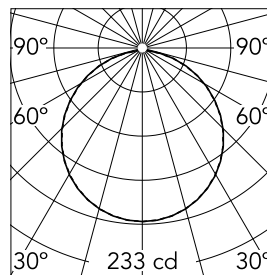

Beam Angle: 112°		
h(m)	E(lx)	D(m)
1	233	2.95
2	58	5.91
3	26	8.86
4	15	11.81
5	9	14.76

Luminous flux luminaire  
658 lm