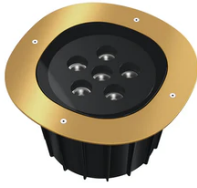

A-Round 315 Non Dimmable Satin Gold

■ F4593044 - Satin Gold

Apparecchio a LED da incasso a terra per esterni, calpestabile e carrabile, disponibile in tre dimensioni, con ottica orientabile e regolabile in diverse configurazioni.

Ghiera esterna in acciaio inox AISI 316L trattato con processo PVD (Physical Vapour Deposition).

Grazie a questo innovativo trattamento, le superfici dell'A-Round sono ricoperte da un sottile film di metalli come zirconio e titanio che, combinandosi con l'acciaio a livello molecolare, ne aumentano le caratteristiche di resistenza sia meccanica che agli agenti atmosferici, permettendo la realizzazione di finiture pregiate e durevoli.

Corpo dell'apparecchio realizzato in alluminio pressofuso EN AB-47100 a basso contenuto di rame, rivestito con doppio strato di vernice ad alta resistenza alla corrosione.

Vetro trasparente temperato ad alta resistenza, serigrafato per ridurre l'abbagliamento.

Driver per installazione remota incluso, fornito di connettore di aggancio rapido M12 a tenuta stagna.

L'installazione richiede una cassaforma da incasso, da ordinare separatamente.

È necessario garantire un livello adeguato di ghiaia (> 300 mm) o fornire un sistema di scarico per assicurare il drenaggio ed evitare il ristagno di acqua. Per garantire la tenuta del pressacavo è necessario utilizzare cavi elettrici flessibili idonei all'impiego in ambienti esterni.