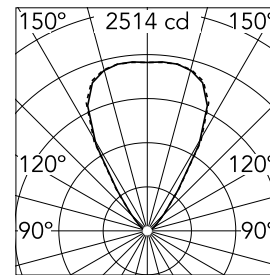

Categoria lampada	LED	Supporti	Incasso a terra
Potenza (W)	42	Ambiente	per esterni
CCT (K)	3000K		
CRI	80		
Lumen netti (lm)	2574		

Ottica

Tipo di illuminazione	Diretta
Tipo di LED	Power LED
Light distribution	Simmetrica
Tipo di ottica	Flood down
Angolo del fascio (°)	64
Beam angle C90-270 (°)	64