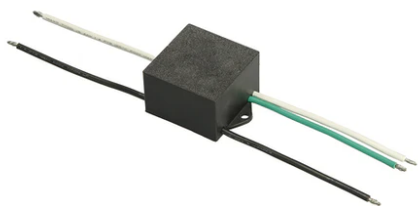

A-Round 315 Non Dimmable Satin Gold

■ F4593044 - Satin Gold

Apparecchio a LED da incasso a terra per esterni, calpestabile e carrabile, disponibile in tre dimensioni, con ottica orientabile e regolabile in diverse configurazioni.

Corpo dell'apparecchio realizzato in alluminio pressofuso EN AB-47100 a basso contenuto di rame, rivestito con doppio strato di vernice ad alta resistenza alla corrosione.

Vetro trasparente temperato ad alta resistenza, serigrafato per ridurre l'abbagliamento.

A-Round 315 Non Dimmable Satin Gold

2 way terminal block 4 poles IP68 H2O
stop. (ø5,5÷12mm cable)
F990C00A000

Box for installation
F4599000

Honeycomb 6 units Kit
F4557000

S.P.D. (SURGE PROTECTION DEVICE)
F990E00A000

Flood lens 6 units Kit
F4560000

3/4 way terminal block 4 poles IP68
H2O stop. (ø5,5÷12mm cable)
F990C010000