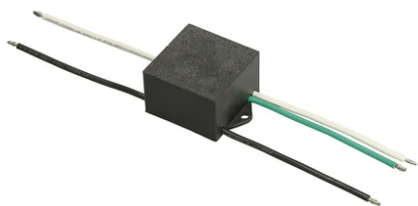

A-Round 315 Dimmable 1-10V Satin Bronze

■ F4596046-310 - Satin Bronze

Apparecchio a LED da incasso a terra per esterni, calpestabile e carrabile, disponibile in tre dimensioni, con ottica orientabile e regolabile in diverse configurazioni.

Corpo dell'apparecchio realizzato in alluminio pressofuso EN AB-47100 a basso contenuto di rame, rivestito con doppio strato di vernice ad alta resistenza alla corrosione.

Vetro trasparente temperato ad alta resistenza, serigrafato per ridurre l'abbagliamento.

A-Round 315 Dimmable 1-10V Satin Bronze

2 way terminal block 4 poles IP68 H2O stop. (ø5,5÷12mm cable)
F990C00A000

Box for installation
F4599000

Honeycomb 6 units Kit
F4557000

S.P.D. (SURGE PROTECTION DEVICE)
F990E00A000

Flood lens 6 units Kit
F4560000

3/4 way terminal block 4 poles IP68 H2O stop. (ø5,5÷12mm cable)
F990C010000