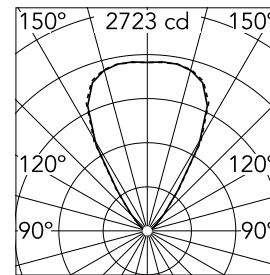

Categoria lampada	LED	Supporti	Incasso a terra
Potenza (W)	42	Ambiente	per esterni
CCT (K)	4000K		
CRI	80		
Lumen netti (lm)	2788		

Ottica

Tipo di illuminazione	Diretta
Tipo di LED	Power LED
Light distribution	Simmetrica
Tipo di ottica	Flood down
Angolo del fascio (°)	64
Beam angle C90-270 (°)	64