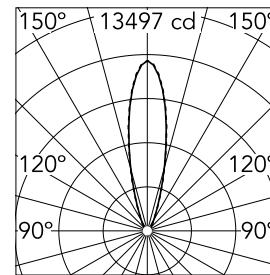

Categoria lampada	LED	Supporti	Incasso a terra
Potenza (W)	42	Ambiente	per esterni
CCT (K)	3000K		
CRI	80		
Lumen netti (lm)	3074		

Ottica

Tipo di illuminazione	Diretta
Tipo di LED	Power LED
Light distribution	Simmetrica
Tipo di ottica	Medium down
Angolo del fascio (°)	25
Beam angle C90-270 (°)	25