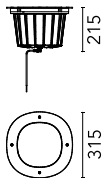

A-Round 315 Dimmable 1-10V Satin Bronze

■ F4592046-310 - Satin Bronze