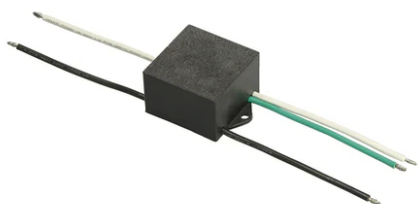

A-Round 315 Dimmable 1-10V Satin Bronze

S.P.D. (SURGE PROTECTION DEVICE)
F990E00A000