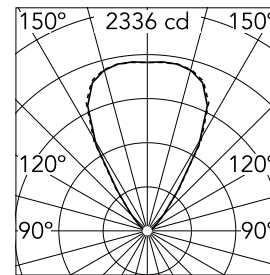

Categoria lampada	LED	Supporti	Incasso a terra
Potenza (W)	42	Ambiente	per esterni
CCT (K)	2700K		
CRI	80		
Lumen netti (lm)	2392		

Ottica

Tipo di illuminazione	Diretta
Tipo di LED	Power LED
Light distribution	Simmetrica
Tipo di ottica	Flood down
Angolo del fascio (°)	64
Beam angle C90-270 (°)	64