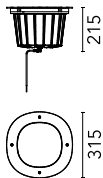

A-Round 315 Dimmable 1-10V Satin Bronze

■ F4590046-310 - Satin Bronze

Apparecchio a LED da incasso a terra per esterni, calpestabile e carrabile, disponibile in tre dimensioni, con ottica orientabile e regolabile in diverse configurazioni.