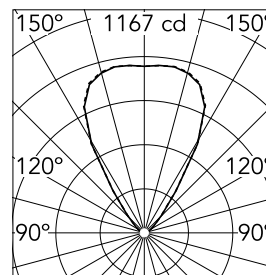

Categoria lampada	LED	Supporti	Incasso a terra
Potenza (W)	21	Ambiente	per esterni
CCT (K)	2700K		
CRI	80		
Lumen netti (lm)	1207		

Ottica

Tipo di illuminazione	Diretta
Tipo di LED	Power LED
Light distribution	Simmetrica
Tipo di ottica	Flood down
Angolo del fascio (°)	64
Beam angle C90-270 (°)	64