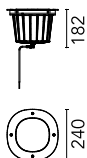

A-Round 240 Non Dimmable Satin Bronze

■ F4581046 - Satin Bronze