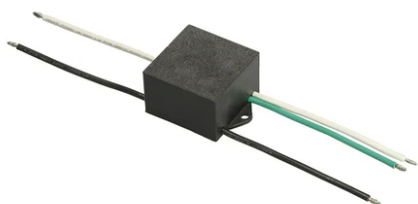

A-Round 240 Dimmable DALI Satin Gold

S.P.D. (SURGE PROTECTION DEVICE)
F990E00A000