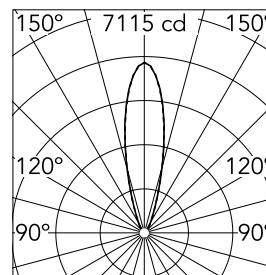

Categoria lampada	LED	Supporti	Incasso a terra
Potenza (W)	21	Ambiente	per esterni
CCT (K)	3000K		
CRI	80		
Lumen netti (lm)	1619		

Ottica

Tipo di illuminazione	Diretta
Tipo di LED	Power LED
Light distribution	Simmetrica
Tipo di ottica	Medium down
Angolo del fascio (°)	25
Beam angle C90-270 (°)	25