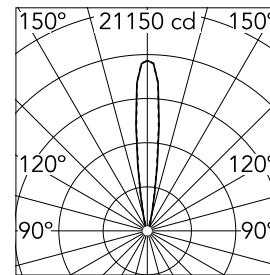

Categoria lampada	LED	Supporti	Incasso a terra
Potenza (W)	21	Ambiente	per esterni
CCT (K)	2700K		
CRI	80		
Lumen netti (lm)	1623		

Ottica

Tipo di illuminazione	Diretta
Tipo di LED	Power LED
Light distribution	Simmetrica
Tipo di ottica	Spot down
Angolo del fascio (°)	14
Beam angle C90-270 (°)	14