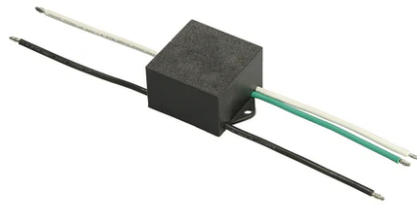

S.P.D. (SURGE PROTECTION DEVICE)
F990E00A000