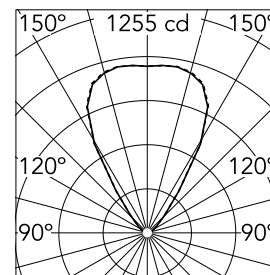

Categoria lampada	LED	Supporti	Incasso a terra
Potenza (W)	21	Ambiente	per esterni
CCT (K)	3000K		
CRI	80		
Lumen netti (lm)	1299		

Ottica

Tipo di illuminazione	Diretta
Tipo di LED	Power LED
Light distribution	Simmetrica
Tipo di ottica	Flood down
Angolo del fascio (°)	64
Beam angle C90-270 (°)	64