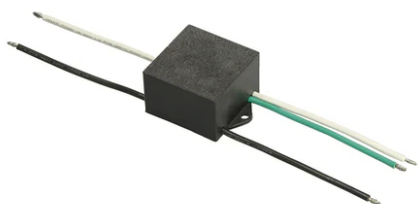

A-Round 240 Dimmable DALI Satin Bronze

S.P.D. (SURGE PROTECTION DEVICE)
F990E00A000