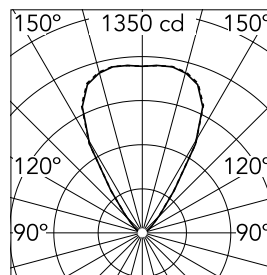

Categoria lampada	LED	Supporti	Incasso a terra
Potenza (W)	21	Ambiente	per esterni
CCT (K)	4000K		
CRI	80		
Lumen netti (lm)	1397		

Ottica

Tipo di illuminazione	Diretta
Tipo di LED	Power LED
Light distribution	Simmetrica
Tipo di ottica	Flood down
Angolo del fascio (°)	64
Beam angle C90-270 (°)	64