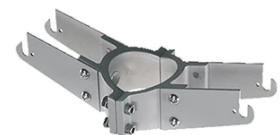

## Pole Ø 102 mm h 5000 mm With Base

Pole Bracket Minifranco/Perseo 16 Ø  
102 mm 180 mm Single  
221.6

Pole Bracket Minifranco/Perseo 16 Ø  
102 mm 180 mm Double  
222.6

Pole Bracket Minifranco/Perseo 16 Ø  
102 mm 500 mm Single  
223.6

Pole Bracket Minifranco/Perseo 16 Ø  
102 mm 500 mm Double  
224.6

Base Plate and Fixing Bolts for Pole Ø  
102 mm h 4000/5000 mm with Base  
116

Pole Bracket Franco/Perseo 30 Ø 102  
mm 500 mm Double  
89.6

Pole Bracket Franco/Perseo 30 Ø 102  
mm 180 mm Double  
78.6

Pole Bracket Franco/Perseo 30 Ø 102  
mm 500 mm Single  
79.6

Pole Bracket Franco/Perseo 30 Ø 102  
mm 180 mm Double  
90.6