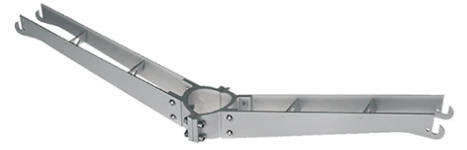

Pole Bracket Franco/Perseo 30 Ø 102 mm 180 mm Double  
94.1

Pole Bracket Franco/Perseo 30 Ø 76 mm 500 mm Double  
115.1

Pole Bracket Franco/Perseo 30 Ø 76 mm 180 mm Double  
114.1

Pole Bracket Franco/Perseo 30 Ø 102 mm 500 mm Double  
89.1

Pole Franco/Perseo/Dooku h 3500(+500 mm Inground) mm Ø76 mm  
250.6

Pole Bracket Franco/Perseo 30 Ø 102 mm 500 mm Single  
79.1

Pole Ø 102 mm h 5000 mm With Base  
4150.6

Pole Bracket Franco/Perseo 30 Ø 76  
mm 500 mm Single  
113.1

Pole Bracket Franco/Perseo 30 Ø 60  
mm 500 mm Double  
96.1

Pole Bracket Franco/Perseo 30 Ø 76  
mm 180 mm Single  
112.1

Pole Bracket Franco/Perseo 30 Ø 102  
mm 180 mm Double  
90.1

Pole Franco/Perseo/Dooku h 4500(with  
Base) mm Ø76 mm  
249.3