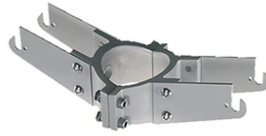

Pole Bracket Franco/Perseo 30 Ø 76 mm 180 mm Double
114.18

Pole Bracket Franco/Perseo 30 Ø 60 mm 500 mm Double
96.18

Pole Franco/Perseo/Dooku h 3500(with Base) mm Ø76 mm
248.6

Pole Bracket Franco/Perseo 30 Ø 102 mm 500 mm Double
89.18

Pole Bracket Franco/Perseo 30 Ø 102 mm 180 mm Double
90.18

Pole Franco/Perseo/Dooku h 4500(with Base) mm Ø76 mm
249.3

Pole Franco/Perseo/Dooku h 4500(with Base) mm Ø76 mm
249.6

Pole Bracket Franco/Perseo 30 Ø 76 mm 180 mm Single
112.18

Pole Bracket Franco/Perseo 30 Ø 60 mm 180 mm Double
95.18

Pole Ø 102 mm h 5000 mm With Base
4150.3

Pole Franco/Perseo/Dooku h 4500(+500 mm Inground) mm Ø76 mm
251.3

Pole Franco/Perseo/Dooku h 3500(+500 mm Inground) mm Ø76 mm
250.3

Pole Bracket Franco/Perseo 30 Ø 102 mm 180 mm Double
78.18

Base Plate and Fixing Bolts for Pole Ø 102 mm h 4000/5000 mm with Base
116

Pole Franco/Perseo/Dooku h 3500(with Base) mm Ø76 mm
248.3

Pole Bracket Franco/Perseo 30 Ø 76 mm 500 mm Double
115.18