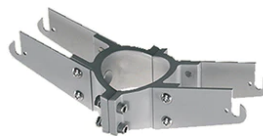

Pole Franco/Perseo/Dooku h 4500(+500 mm Inground) mm Ø76 mm
251.6

Pole Ø 102 mm h 4000 mm With Base
4140.6

Pole Bracket Franco/Perseo 30 Ø 76
mm 500 mm Double
115.6

Pole Bracket Franco/Perseo 30 Ø 60
mm 500 mm Double
96.6

SPD (Surge Protection Device)
237

Antivandal Louvre Perseo 30
168.4

Pole Bracket Franco/Perseo 30 Ø 76
mm 500 mm Single
113.6

Pole Bracket Franco/Perseo 30 Ø 76
mm 180 mm Double
114.6

Wall Bracket/Pole 300 mm Perseo 4
181.6

Pole Bracket Franco/Perseo 30 Ø 102
mm 180 mm Double
90.6

Pole Bracket Franco/Perseo 30 Ø 60
mm 180 mm Double
93.6

Pole Bracket Franco/Perseo 30 Ø 102
mm 500 mm Double
89.6

Wall Washer Visor Perseo 30
167.4