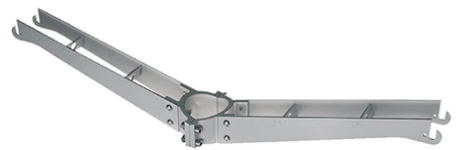

Pole Bracket Franco/Perseo 30 Ø 76
mm 500 mm Single
113.18

Pole Franco/Perseo/Dooku h 4500(+500
mm Inground) mm Ø76 mm
251.6

Wall Bracket Perseo 30 1000 mm
181.18

Antivandal Louvre Perseo 30
168.4

Pole Bracket Franco/Perseo 30 Ø 76
mm 500 mm Double
115.18