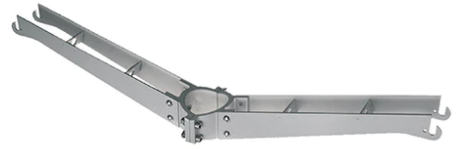

Pole Franco/Perseo/Dooku h 3500(with Base) mm Ø76 mm
248.6

Pole Bracket Franco/Perseo 30 Ø 102 mm 180 mm Double
78.12

Pole Bracket Franco/Perseo 30 Ø 102 mm 500 mm Double
89.12

Pole Bracket Franco/Perseo 30 Ø 102 mm 500 mm Single
79.12

Pole Bracket Franco/Perseo 30 Ø 60 mm 180 mm Double
95.12

Pole Franco/Perseo/Dooku h 3500(+500 mm In-ground) mm Ø76 mm
250.3

Pole Ø 102 mm h 5000(+500 mm In-ground) mm
4155.6

Pole Ø 102 mm h 5000 mm With Base

Pole Ø 102 mm h 4000(+500 mm In-ground) mm
4145.6

Pole Bracket Franco/Perseo 30 Ø 60 mm 500 mm Double
96.12

Pole Bracket Franco/Perseo 30 Ø 102 mm 180 mm Double
94.12

Pole Franco/Perseo/Dooku h 4500(+500 mm Inground) mm Ø76 mm
251.6