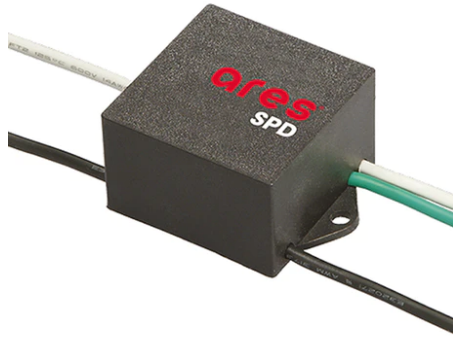

Pole Franco/Perseo/Dooku h 3500(with  
Base) mm Ø76 mm  
248.3

Pole Inground Perseo 16 h 2000(+300)  
mm  
180.18

Pole Ø 102 mm h 5000(+500 mm In-  
ground) mm  
4155.6

Wall Bracket 620 mm  
Minifranco/Perseo 16  
88.18

Pole Bracket Minifranco/Perseo 16 Ø  
76 mm 180 mm Double  
230.18

Pole Bracket Minifranco/Perseo 16 Ø  
60 mm 180 mm Double  
226.18

SPD (Surge Protection Device)  
237

Pole Franco/Perseo/Dooku h 3500(+500  
mm Inground) mm Ø76 mm  
250.3