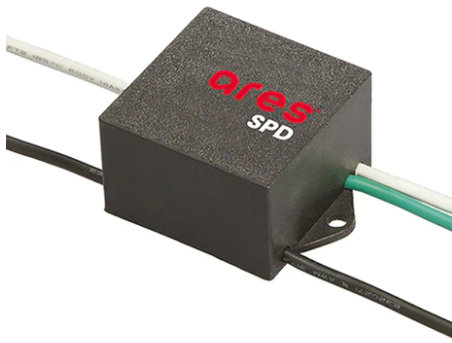

Pole Franco/Perseo/Dooku h 4500(+500  
mm Inground) mm Ø76 mm  
251.6

Pole Inground Perseo 16 h 2000(+300)  
mm  
180.12

Pole Bracket Minifranco/Perseo 16 Ø  
76 mm 180 mm Double  
230.12

Pole Bracket Minifranco/Perseo 16 Ø  
102 mm 180 mm Double  
222.12

Wall Bracket 620 mm  
Minifranco/Perseo 16  
88.12

SPD (Surge Protection Device)  
237

Antivandal Louvre Perseo 16  
166.4

Wall Washer Visor Perseo 16  
165.4

Pole Ø 102 mm h 5000 mm With Base  
4150.6

Pole Bracket Minifranco/Perseo 16 Ø  
102 mm 500 mm Single  
223.12