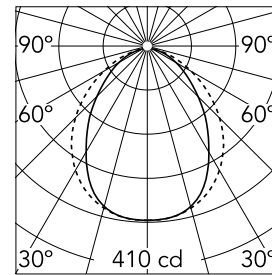

| | | | |
|--------------------|--------------|-------------|--|
| Beam Angle: | 82° | | |
| h(m) | E(lx) | D(m) | |
| 1 | 410 | 1.74 | |
| 2 | 102 | 3.49 | |
| 3 | 46 | 5.23 | |
| 4 | 26 | 6.98 | |
| 5 | 16 | 8.72 | |