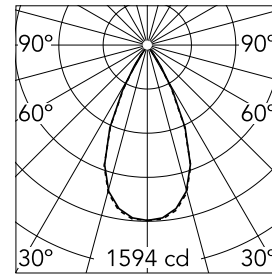

### Optical

<b>Lighting type</b>	Direct
<b>LED type</b>	Power LED
<b>Light distribution</b>	Symmetric
<b>Optical type</b>	Flood
<b>Beam angle (°)</b>	59
<b>Beam angle C90-270 (°)</b>	59

Beam Angle:	51°	
	h(m)	E(lx) D(m)
1	1594	0.94
2	398	1.89
3	177	2.83
4	100	3.77
5	64	4.72

### Physical

<b>Color</b>	Grey
<b>Orientation</b>	Adjustable
<b>Weight (kg)</b>	1.65
<b>Length (mm)</b>	600