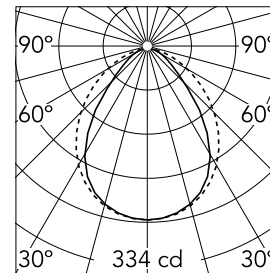

### Optical

<b>Lighting type</b>	Direct
<b>LED type</b>	Power LED
<b>Light distribution</b>	Symmetric
<b>Optical type</b>	Diffused light
<b>Beam angle (°)</b>	90
<b>Beam angle C90-270 (°)</b>	90

<b>Beam Angle:</b>	78°		
<b>h(m)</b>	<b>E(lx)</b>	<b>D(m)</b>	
1	334	1.62	
2	83	3.23	
3	37	4.85	
4	21	6.46	
5	13	8.08	

### Physical

<b>Color</b>	Deep Brown
<b>Orientation</b>	Adjustable
<b>Weight (kg)</b>	2.32
<b>Length (mm)</b>	900