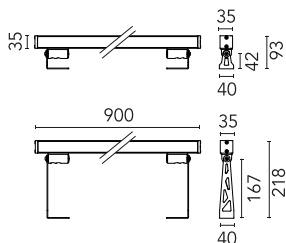

### Optical

<b>Lighting type</b>	Direct
<b>LED type</b>	Power LED
<b>Light distribution</b>	Symmetric
<b>Optical type</b>	Diffused light
<b>Beam angle (°)</b>	90
<b>Beam angle C90-270 (°)</b>	90

Beam Angle: 78°

h(m)	E(lx)	D(m)
1	334	1.62
2	83	3.23
3	37	4.85
4	21	6.46
5	13	8.08

Luminous flux luminaire  
670 lm

### Physical

<b>Color</b>	Grey
<b>Orientation</b>	Adjustable
<b>Weight (kg)</b>	2.32
<b>Length (mm)</b>	900