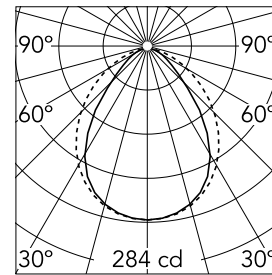

### Optical

<b>Lighting type</b>	Direct
<b>LED type</b>	Power LED
<b>Light distribution</b>	Symmetric
<b>Optical type</b>	Diffused light
<b>Beam angle (°)</b>	90
<b>Beam angle C90-270 (°)</b>	90

<b>Beam Angle:</b>	78°		
<b>h(m)</b>	<b>E(lx)</b>	<b>D(m)</b>	
1	284	1.62	
2	71	3.23	
3	32	4.85	
4	18	6.46	
5	11	8.08	

### Physical

<b>Color</b>	Black
<b>Orientation</b>	Adjustable
<b>Weight (kg)</b>	2.32
<b>Length (mm)</b>	900