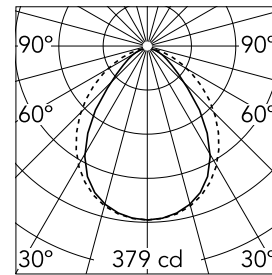

### Optical

<b>Lighting type</b>	Direct
<b>LED type</b>	Power LED
<b>Light distribution</b>	Symmetric
<b>Optical type</b>	Diffused light
<b>Beam angle (°)</b>	90
<b>Beam angle C90-270 (°)</b>	90

<b>Beam Angle:</b>	78°		
<b>h(m)</b>	<b>E(lx)</b>	<b>D(m)</b>	
1	379	1.62	
2	95	3.23	
3	42	4.85	
4	24	6.46	
5	15	8.08	

### Physical

<b>Color</b>	White
<b>Orientation</b>	Adjustable
<b>Weight (kg)</b>	2.9
<b>Length (mm)</b>	1200