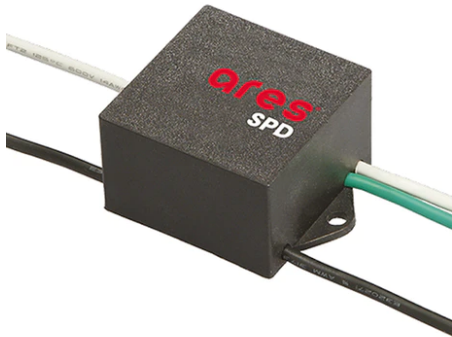

Pole Bracket Minifranco/Perseo 16 Ø
60 mm 500 mm Single
227.4

Pole Bracket Minifranco/Perseo 16 Ø
60 mm 500 mm Double
228.4

Pole Bracket Minifranco/Perseo 16 Ø
76 mm 180 mm Single
229.4

Pole Bracket Minifranco/Perseo 16 Ø
76 mm 180 mm Double
230.4

Pole Bracket Minifranco/Perseo 16 Ø
76 mm 500 mm Single
231.4

Pole Bracket Minifranco/Perseo 16 Ø
76 mm 500 mm Double
232.4

SPD (Surge Protection Device)
237

Wall Bracket 620 mm
Minifranco/Perseo 16
88.4