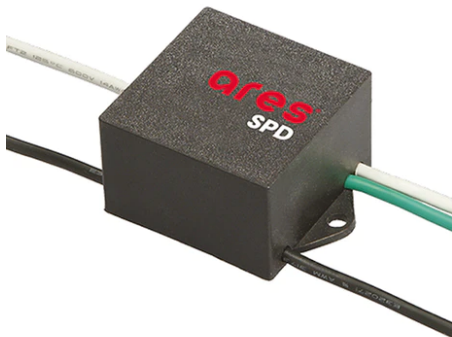

Pole Bracket Minifranco/Perseo 16 Ø
60 mm 500 mm Single
227.12

Pole Bracket Minifranco/Perseo 16 Ø
60 mm 500 mm Double
228.12

Pole Bracket Minifranco/Perseo 16 Ø
76 mm 180 mm Single
229.12

Pole Bracket Minifranco/Perseo 16 Ø
76 mm 180 mm Double
230.12

Pole Bracket Minifranco/Perseo 16 Ø
76 mm 500 mm Single
231.12

Pole Bracket Minifranco/Perseo 16 Ø
76 mm 500 mm Double
232.12

SPD (Surge Protection Device)
237

Wall Bracket 620 mm
Minifranco/Perseo 16
88.12