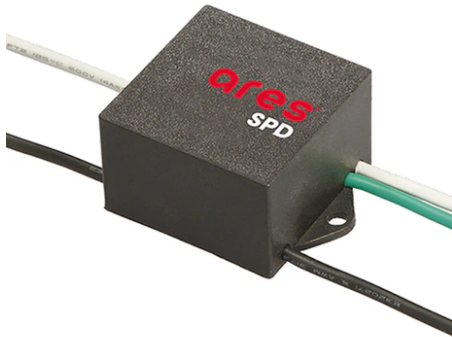

---

Pole Bracket Minifranco/Perseo 16 Ø  
60 mm 500 mm Single  
227.18

---

Pole Bracket Minifranco/Perseo 16 Ø  
60 mm 500 mm Double  
228.18

---

Pole Bracket Minifranco/Perseo 16 Ø  
76 mm 180 mm Single  
229.18

Pole Bracket Minifranco/Perseo 16 Ø  
76 mm 180 mm Double  
230.18

Pole Bracket Minifranco/Perseo 16 Ø  
76 mm 500 mm Single  
231.18

Pole Bracket Minifranco/Perseo 16 Ø  
76 mm 500 mm Double  
232.18

SPD (Surge Protection Device)  
237