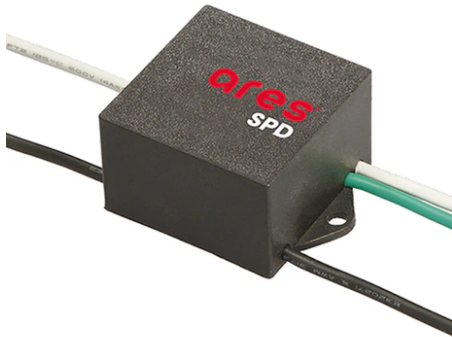

Pole Bracket Minifranco/Perseo 16 Ø
60 mm 500 mm Single
227.12

Pole Bracket Minifranco/Perseo 16 Ø
60 mm 500 mm Double
228.12

Pole Bracket Minifranco/Perseo 16 Ø
76 mm 180 mm Single
229.12

Pole Bracket Minifranco/Perseo 16 Ø
76 mm 180 mm Double
230.12

Pole Bracket Minifranco/Perseo 16 Ø
76 mm 500 mm Single
231.12

Pole Bracket Minifranco/Perseo 16 Ø
76 mm 500 mm Double
232.12

SPD (Surge Protection Device)
237

Wall Bracket 620 mm
Minifranco/Perseo 16
88.12