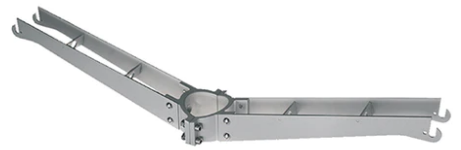

Pole Bracket Franco/Perseo 30 Ø 102 mm 180 mm Double
78.1

Pole Bracket Franco/Perseo 30 Ø 102 mm 180 mm Double
90.1

Pole Bracket Franco/Perseo 30 Ø 102 mm 500 mm Single
79.1

Pole Bracket Franco/Perseo 30 Ø 102 mm 500 mm Double
89.1

Pole Bracket Franco/Perseo 30 Ø 60 mm 180 mm Double
93.1

Pole Bracket Franco/Perseo 30 Ø 60 mm 180 mm Double
95.1

Pole Bracket Franco/Perseo 30 Ø 102 mm 180 mm Double
94.1

Pole Bracket Franco/Perseo 30 Ø 60 mm 500 mm Double
96.1

Pole Bracket Franco/Perseo 30 Ø 76 mm 180 mm Single
112.1

Pole Bracket Franco/Perseo 30 Ø 76
mm 180 mm Double
114.1

Pole Bracket Franco/Perseo 30 Ø 76
mm 500 mm Single
113.1

Pole Bracket Franco/Perseo 30 Ø 76
mm 500 mm Double
115.1