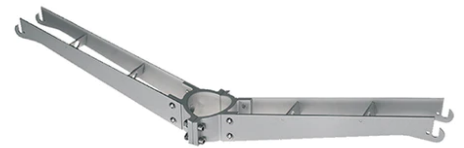

Pole Bracket Franco/Perseo 30 Ø 102
mm 500 mm Single
79.4

Pole Bracket Franco/Perseo 30 Ø 102
mm 500 mm Double
89.4

Pole Bracket Franco/Perseo 30 Ø 60
mm 180 mm Double
93.4

Pole Bracket Franco/Perseo 30 Ø 60
mm 180 mm Double
95.4

Pole Bracket Franco/Perseo 30 Ø 102
mm 180 mm Double
94.4

Pole Bracket Franco/Perseo 30 Ø 60
mm 500 mm Double
96.4

Pole Bracket Franco/Perseo 30 Ø 76
mm 180 mm Single
112.4

Pole Bracket Franco/Perseo 30 Ø 76
mm 180 mm Double
114.4

Pole Bracket Franco/Perseo 30 Ø 76
mm 500 mm Single
113.4

Pole Bracket Franco/Perseo 30 Ø 76
mm 500 mm Double
115.4

SPD (Surge Protection Device)
237

Pole Franco/Perseo/Dooku h 3500(with
Base) mm Ø76 mm
248.3