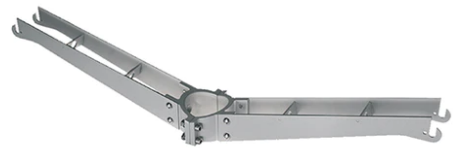

Pole Bracket Franco/Perseo 30 Ø 102 mm 500 mm Single
79.1

Pole Bracket Franco/Perseo 30 Ø 102 mm 500 mm Double
89.1

Pole Bracket Franco/Perseo 30 Ø 60 mm 180 mm Double
93.1

Pole Bracket Franco/Perseo 30 Ø 60 mm 180 mm Double
95.1

Pole Bracket Franco/Perseo 30 Ø 102 mm 180 mm Double
94.1

Pole Bracket Franco/Perseo 30 Ø 60 mm 500 mm Double
96.1

Pole Bracket Franco/Perseo 30 Ø 76 mm 180 mm Single
112.1

Pole Bracket Franco/Perseo 30 Ø 76
mm 180 mm Double
114.1

Pole Bracket Franco/Perseo 30 Ø 76
mm 500 mm Single
113.1

Pole Bracket Franco/Perseo 30 Ø 76
mm 500 mm Double
115.1

SPD (Surge Protection Device)
237

Pole Franco/Perseo/Dooku h 3500(with
Base) mm Ø76 mm
248.3