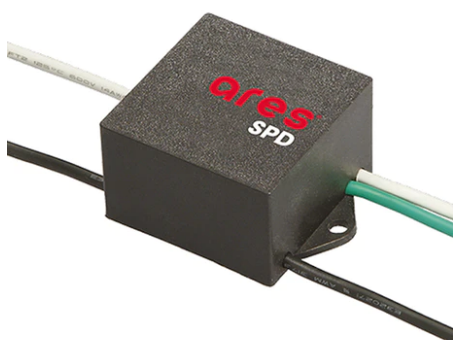

Pole Bracket Franco/Perseo 30 Ø 76
mm 500 mm Single
113.3

Pole Bracket Franco/Perseo 30 Ø 76
mm 500 mm Double
115.3

SPD (Surge Protection Device)
237

Pole Franco/Perseo/Dooku h 3500(with
Base) mm Ø76 mm
248.3