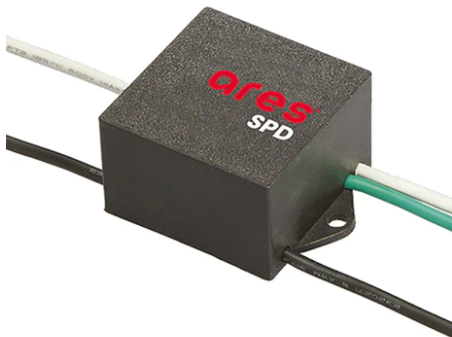

Maxi Franco Street Optic Power Led Dimmable 1-10V

Pole Bracket Franco/Perseo 30 Ø 102
mm 180 mm Double
78.3

Pole Bracket Franco/Perseo 30 Ø 102
mm 180 mm Double
90.3

Pole Bracket Franco/Perseo 30 Ø 102
mm 500 mm Single
79.3

Pole Bracket Franco/Perseo 30 Ø 60
mm 500 mm Double
96.3

Pole Bracket Franco/Perseo 30 Ø 76
mm 180 mm Single
112.3

Pole Bracket Franco/Perseo 30 Ø 76
mm 180 mm Double
114.3

Pole Bracket Franco/Perseo 30 Ø 76
mm 500 mm Single
113.3

Pole Bracket Franco/Perseo 30 Ø 76
mm 500 mm Double
115.3

SPD (Surge Protection Device)
237

Pole Franco/Perseo/Dooku h 3500(with
Base) mm Ø76 mm
248.3

Pole Franco/Perseo/Dooku h 4500(with
Base) mm Ø76 mm
249.3