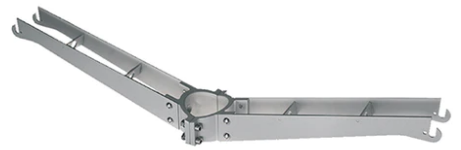

Maxi Franco Street Optic Power Led Dimmable 1-10V

Pole Bracket Franco/Perseo 30 Ø 102
mm 180 mm Double
78.3

Pole Bracket Franco/Perseo 30 Ø 102
mm 180 mm Double
90.3

Pole Bracket Franco/Perseo 30 Ø 102
mm 500 mm Single
79.3

Pole Bracket Franco/Perseo 30 Ø 102
mm 500 mm Double
89.3

Pole Bracket Franco/Perseo 30 Ø 60
mm 180 mm Double
93.3

Pole Bracket Franco/Perseo 30 Ø 60
mm 180 mm Double
95.3

Pole Bracket Franco/Perseo 30 Ø 102
mm 180 mm Double
94.3

Pole Bracket Franco/Perseo 30 Ø 60
mm 500 mm Double
96.3

Pole Bracket Franco/Perseo 30 Ø 76
mm 180 mm Single
112.3

Pole Bracket Franco/Perseo 30 Ø 76
mm 180 mm Double
114.3

Pole Bracket Franco/Perseo 30 Ø 76
mm 500 mm Single
113.3

Pole Bracket Franco/Perseo 30 Ø 76
mm 500 mm Double
115.3

SPD (Surge Protection Device)
237

Pole Franco/Perseo/Dooku h 3500(with
Base) mm Ø76 mm
248.3

Pole Franco/Perseo/Dooku h 4500(with
Base) mm Ø76 mm
249.3