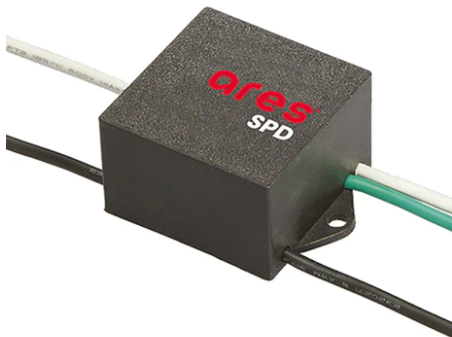

Pole Bracket Franco/Perseo 30 Ø 102 mm 180 mm Double
94.4

Pole Bracket Franco/Perseo 30 Ø 60 mm 500 mm Double
96.4

Pole Bracket Franco/Perseo 30 Ø 76 mm 180 mm Single
112.4

Pole Bracket Franco/Perseo 30 Ø 76
mm 180 mm Double
114.4

Pole Bracket Franco/Perseo 30 Ø 76
mm 500 mm Single
113.4

Pole Bracket Franco/Perseo 30 Ø 76
mm 500 mm Double
115.4

SPD (Surge Protection Device)
237

Pole Franco/Perseo/Dooku h 3500(with
Base) mm Ø76 mm
248.3