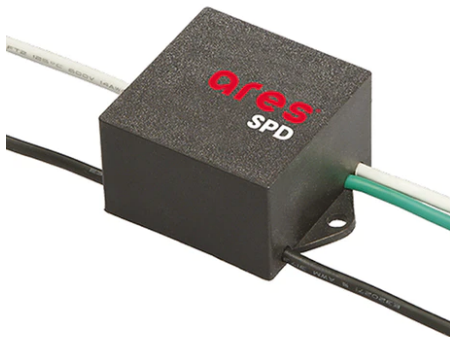

Maxi Franco Street Optic Power Led Dimmable 1-10V

Pole Bracket Franco/Perseo 30 Ø 102 mm 180 mm Double
78.12

Pole Bracket Franco/Perseo 30 Ø 102 mm 180 mm Double
90.12

Pole Bracket Franco/Perseo 30 Ø 102 mm 500 mm Single
79.12

Pole Bracket Franco/Perseo 30 Ø 60 mm 500 mm Double
96.12

Pole Bracket Franco/Perseo 30 Ø 76 mm 180 mm Single
112.12

Pole Bracket Franco/Perseo 30 Ø 76
mm 180 mm Double
114.12

Pole Bracket Franco/Perseo 30 Ø 76
mm 500 mm Single
113.12

Pole Bracket Franco/Perseo 30 Ø 76
mm 500 mm Double
115.12

SPD (Surge Protection Device)
237

Pole Franco/Perseo/Dooku h 3500(with
Base) mm Ø76 mm
248.3

Pole Franco/Perseo/Dooku h 3500(with
Base) mm Ø76 mm
248.6