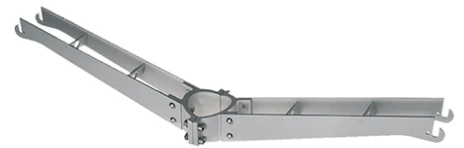

Maxi Franco Street Optic Power Led Dimmable 1-10V

Pole Bracket Franco/Perseo 30 Ø 102 mm 180 mm Double
78.12

Pole Bracket Franco/Perseo 30 Ø 102 mm 180 mm Double
90.12

Pole Bracket Franco/Perseo 30 Ø 102 mm 500 mm Single
79.12

Pole Bracket Franco/Perseo 30 Ø 102 mm 500 mm Double
89.12

Pole Bracket Franco/Perseo 30 Ø 60 mm 180 mm Double
93.12

Pole Bracket Franco/Perseo 30 Ø 60 mm 180 mm Double
95.12

Pole Bracket Franco/Perseo 30 Ø 102 mm 180 mm Double
94.12

Pole Bracket Franco/Perseo 30 Ø 60 mm 500 mm Double
96.12

Pole Bracket Franco/Perseo 30 Ø 76 mm 180 mm Single
112.12

Pole Bracket Franco/Perseo 30 Ø 76
mm 180 mm Double
114.12

Pole Bracket Franco/Perseo 30 Ø 76
mm 500 mm Single
113.12

Pole Bracket Franco/Perseo 30 Ø 76
mm 500 mm Double
115.12

SPD (Surge Protection Device)
237

Pole Franco/Perseo/Dooku h 3500(with
Base) mm Ø76 mm
248.3

Pole Franco/Perseo/Dooku h 3500(with
Base) mm Ø76 mm
248.6