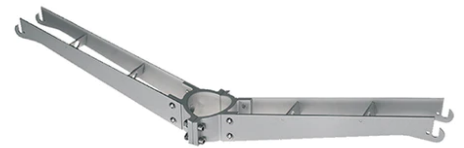

Maxi Franco Street Optic Power Led Dimmable 1-10V

Pole Bracket Franco/Perseo 30 Ø 102 mm 180 mm Double
78.4

Pole Bracket Franco/Perseo 30 Ø 102 mm 180 mm Double
90.4

Pole Bracket Franco/Perseo 30 Ø 102 mm 500 mm Single
79.4

Pole Bracket Franco/Perseo 30 Ø 102 mm 500 mm Double
89.4

Pole Bracket Franco/Perseo 30 Ø 60 mm 180 mm Double
93.4

Pole Bracket Franco/Perseo 30 Ø 60 mm 180 mm Double
95.4

Pole Bracket Franco/Perseo 30 Ø 102 mm 180 mm Double
94.4

Pole Bracket Franco/Perseo 30 Ø 60 mm 500 mm Double
96.4

Pole Bracket Franco/Perseo 30 Ø 76 mm 180 mm Single
112.4

Pole Bracket Franco/Perseo 30 Ø 76
mm 180 mm Double
114.4

Pole Bracket Franco/Perseo 30 Ø 76
mm 500 mm Single
113.4

Pole Bracket Franco/Perseo 30 Ø 76
mm 500 mm Double
115.4

SPD (Surge Protection Device)
237

Pole Franco/Perseo/Dooku h 3500(with
Base) mm Ø76 mm
248.3

Pole Franco/Perseo/Dooku h 3500(with
Base) mm Ø76 mm
248.6