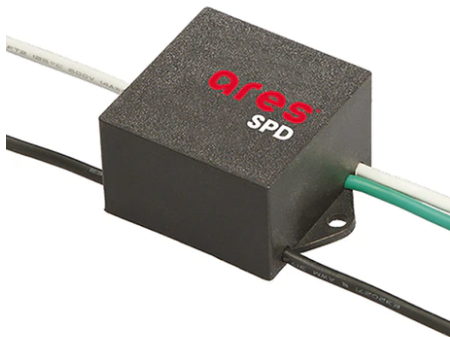

Maxi Franco Street Optic Power Led Dimmable 1-10V

Pole Bracket Franco/Perseo 30 Ø 102 mm 180 mm Double
78.4

Pole Bracket Franco/Perseo 30 Ø 102 mm 180 mm Double
90.4

Pole Bracket Franco/Perseo 30 Ø 102 mm 500 mm Single
79.4

Pole Bracket Franco/Perseo 30 Ø 60 mm 500 mm Double
96.4

Pole Bracket Franco/Perseo 30 Ø 76 mm 180 mm Single
112.4

Pole Bracket Franco/Perseo 30 Ø 76
mm 180 mm Double
114.4

Pole Bracket Franco/Perseo 30 Ø 76
mm 500 mm Single
113.4

Pole Bracket Franco/Perseo 30 Ø 76
mm 500 mm Double
115.4

SPD (Surge Protection Device)
237

Pole Franco/Perseo/Dooku h 3500(with
Base) mm Ø76 mm
248.3

Pole Franco/Perseo/Dooku h 3500(with
Base) mm Ø76 mm
248.6